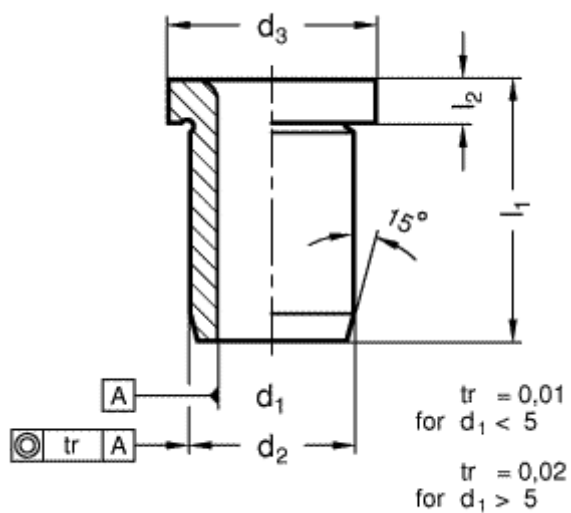

Varenummer: 201134074
Beskrivelse: E+G Borebøsning DIN 172-B13,5-28-A
med krave

Mål

$d_1 = 13,5$

$d_2 = 22$

$d_3 = 26$

$l_1 = 28$

$l_2 = 4$